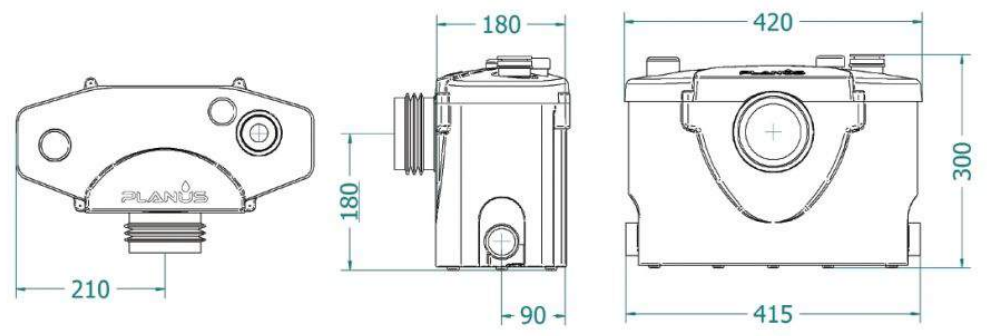

BROYSAN 4	WC	LAVABO	DOCCIA	BIDET	VASCA	LAVASTOVIGLIE	LAVATRICE	SCARICO MASSIMO IN METRI	
								DISTANZA	ALTEZZA
	✓	✓	✓	✓				100	8

Potenza	420 W
Alimentazione	220-240Vac 50Hz
Massima distanza di scarico	100 mt
Massima altezza di sollevamento	8 mt
Diametro dello scarico	22/28/32/40 mm
Temperatura max. dell'acqua	50 °C
Grado di protezione	IP 68