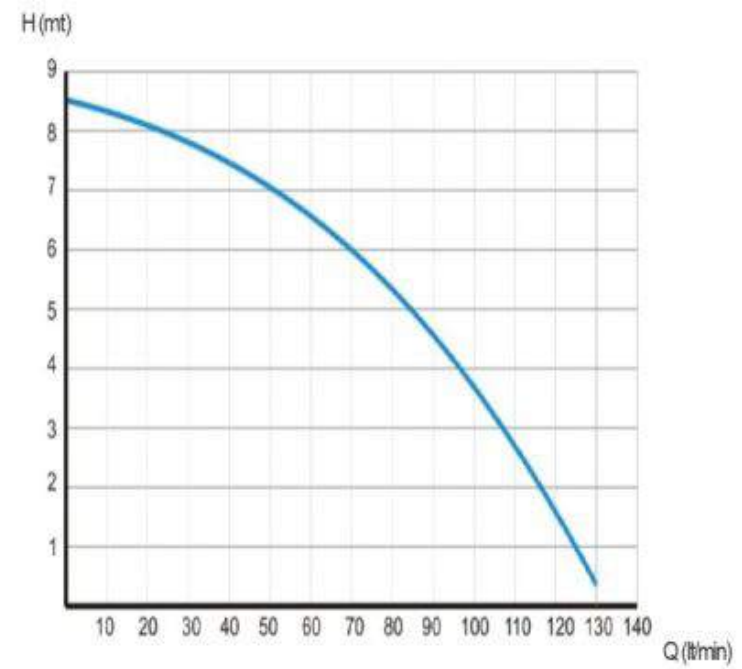

BROYSAN 4	WC	LAVABO	DOCCIA	BIDET	VASCA	LAVASTOVIGLIE	LAVATRICE	SCARICO MASSIMO IN METRI	
								DISTANZA	ALTEZZA
	✓	✓	✓	✓				100	8

Potenza	420 W
Alimentazione	220-240Vac 50Hz
Massima distanza di scarico	100 mt
Massima altezza di sollevamento	8 mt
Diametro dello scarico	22/28/32/40 mm
Temperatura max. dell'acqua	50 °C
Grado di protezione	IP 68